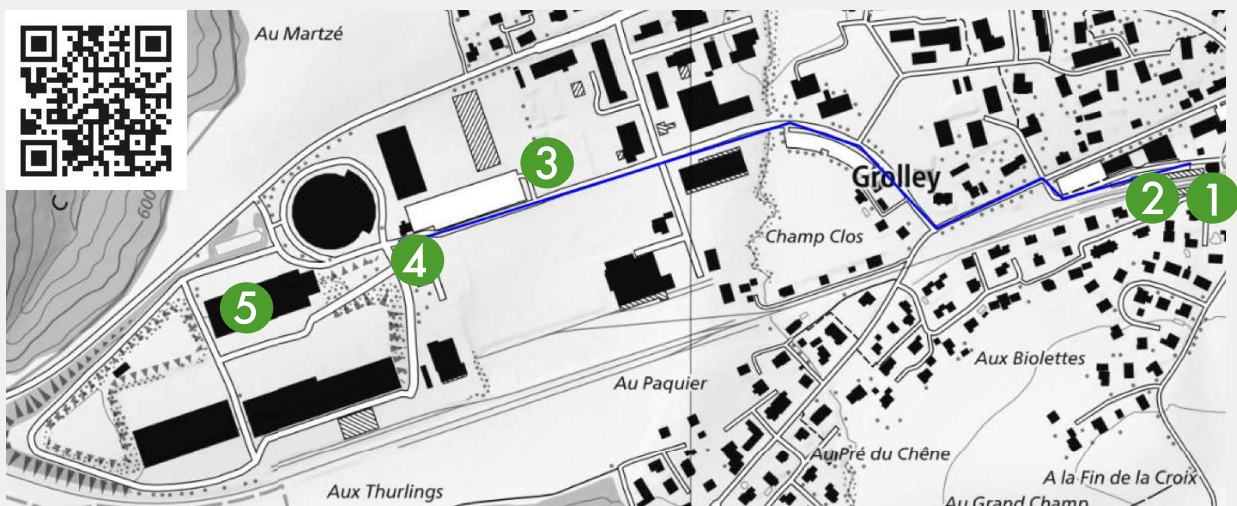

Journée portes ouvertes

7 septembre 2019, 9 h 00 – 16 h 00

Centre logistique de l'armée Grolley

Venez visiter notre site et découvrir nos activités !

- Expositions de **véhicules militaires** et **armes**
- Visite de nos **infrastructures**
- **Démonstrations**
- Présentation des **métiers** et **apprentissages**
- Bataillon logistique 21

C'est l'occasion !

- « Check ton avenir » En venant découvrir nos **places d'apprentissages**
- « Check ton mat » En profitant de venir faire **contrôler ton matériel militaire**

Plan de situation

- 1 Service de navettes gratuit assuré depuis la gare CFF de Grolley au Centre logistique de l'armée, dès 9h00 jusqu'à 16h00.
- 2 Gare de Grolley
- 3 Parkings gratuits
- 4 Parkings gratuits pour les deux-roues et les personnes à mobilité réduite
- 5 Subsistance